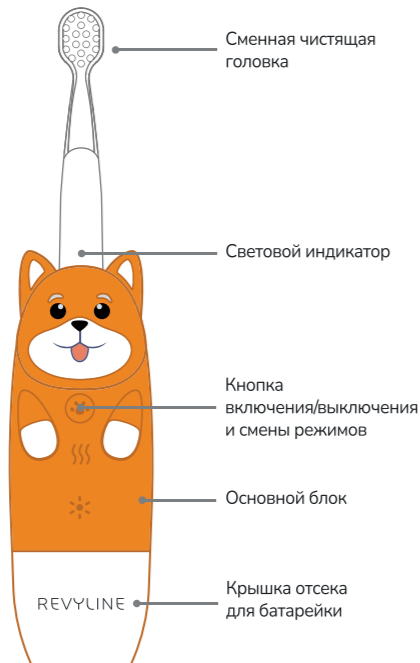

ИНСТРУКЦИЯ REVYLINE RL 025 PUPPY

ЭЛЕКТРИЧЕСКАЯ
ЗВУКОВАЯ
ЗУБНАЯ ЩЕТКА

1-5
ЛЕТ

Поздравляем!

Вы стали обладателем высокотехнологичного устройства, которое позволит детским зубам и деснам быть красивыми и здоровыми. Ежедневное использование зубной щетки значительно снижает риск стоматологических заболеваний. Безопасна для тонкой зубной эмали молочных зубов. Рекомендуется для детей в возрасте 1-5 лет.